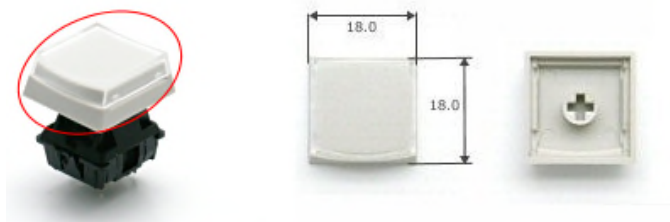

## キートップ仕様変更及び販売終息のご案内

拝啓、貴社ますますご清栄のこととお喜び申し上げます。平素は弊社製品に格別なるご愛顧を賜り、厚くお礼を申し上げます。

ご使用を頂いております MX スイッチ BC キートップ 1x1 倍キー(白)を製造上の都合により、成形金型及び材料メーカーの変更を致しました。また、変更に伴い BC キートップ 1x1 倍キー(黒)、WVBC1x2 倍キー(白, 黒)、WHBC1x2 倍キー(白, 黒)、4WBC2x2 倍キー(白)を在庫限りで販売を終息とさせていただきます。

ご迷惑をお掛けし大変申し訳ございませんが、何卒ご了承頂きます様よろしくお願い申し上げます。

◆ 仕様変更：1x1 倍 BC キートップ ※スイッチ上部取り付け部

1x1 倍キートップ

1x1 倍キートップ LED

キートップ外形上の寸法違いは御座いません。これまで取り付け MX スイッチへ同様に取付が行えます。外観はキートップのベースの色見及びクリアカバーの表面シボ具合が若干異なります。また、新旧キートップのベース&カバーの組合せを変えない(混在させない)で下さい。組合せ具合が異なり、後にクラック等が発生する恐れがあります。