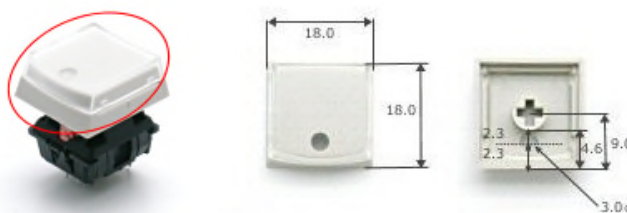

## キートップ仕様変更及び販売終息のご案内

拝啓、貴社ますますご清栄のこととお喜び申し上げます。平素は弊社製品に格別なるご愛顧を賜り、厚くお礼を申し上げます。

ご使用を頂いております MX スイッチ BC キートップ 1x1 倍キー(白)を製造上の都合により、成形金型及び材料メーカーの変更を致しました。また、変更に伴い BC キートップ 1x1 倍キー(黒)、WVBC1x2 倍キー(白, 黒)、WHBC1x2 倍キー(白, 黒)、4WBC2x2 倍キー(白)を在庫限りで販売を終息とさせていただきます。

ご迷惑をお掛けし大変申し訳ございませんが、何卒ご了承頂きます様よろしくお願い申し上げます。

◆ 仕様変更：1x1 倍 BC キートップ ※スイッチ上部取り付け部

1x1 倍キートップ

1x1 倍キートップ LED

キートップ外形上の寸法違いは御座いません。これまで取り付け MX スイッチへ同様に取付が行えます。外観はキートップのベースの色見及びクリアカバーの表面シボ具合が若干異なります。また、新旧キートップのベース&カバーの組合せを変えない(混在させない)で下さい。組合せ具合が異なり、後にクラック等が発生する恐れがあります。